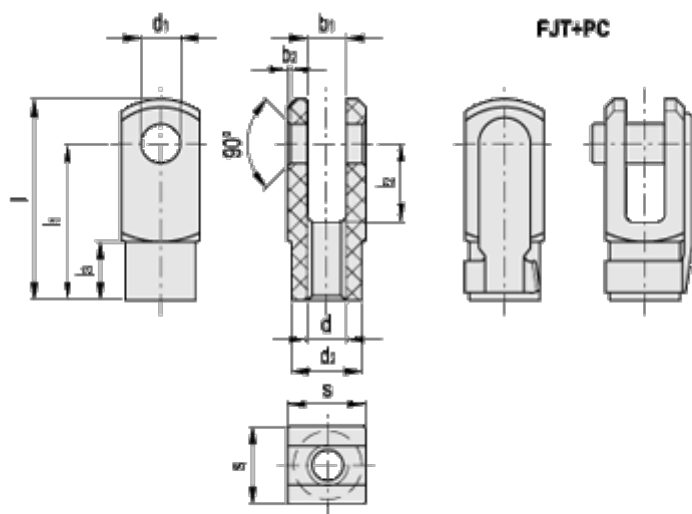

Varenummer: 2308470241  
Beskrivelse: Kunststof gaffelstykke 470241  
FJT-M14+PC

## Mål

$b_1$	= 14	$l_3$	= 22.5
$b_2$	= 0.5	$s$	= 27
$d_1$	= 14	Størrelse = G 14 x 28	
$d_2$	= 24		
$d$	H6 = M14		
$l$	= 72		
$l_1$	= 56		
$l_2$	= 28		